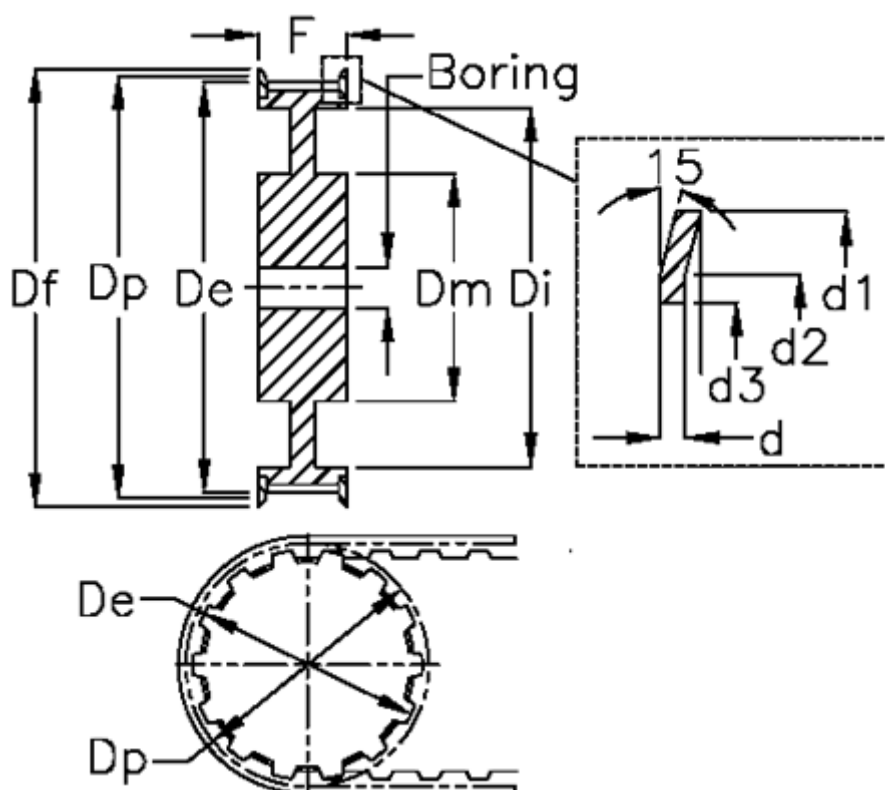

Varenummer: 604145064115
 Beskrivelse: Tandremskive med nav
 HTD 64 14M 115

Mål

Boring = 32	Di = 133	Vægt = 30.1
Bredde = 115	Dm = 150	
d = 2.5	Dp = 285.21	
d1 = 296	F = 240	
d2 = 287	Flangetype = F70	
d3 = 260	L = 133	
De = 282.41	Tandantal = 64	
Df = 296	Type = 14M	